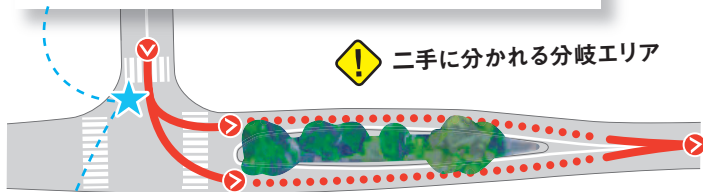

松本城を半周するコース。
松本城の迫力ある景色がより間近に！

ビューポイント

正面に国宝松本城！

国宝 旧開智学校

2019年に国宝指定された旧開智学校

道幅が狭くなります

凡例	
	新コース
	旧コース

0m 100m