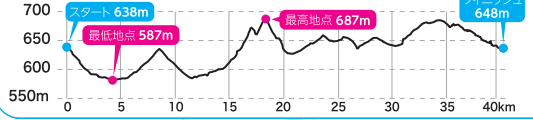

# 松本マラソン 2024

マラソンの部(42.195km)  
COURSE MAP

制限時間6時間

コース高低図

【スタート】  
エア・ウォーターアリーナ松本  
(松本市総合体育館)

↓

【フィニッシュ】  
やまびこドーム  
(信州スカイパーク)

— 2024  
- - - 2023

● 山の神ゾーン(2024)  
● 山の神ゾーン(2023)

● アイシティ21

【修正ポイント④】  
◎空港南トンネルを回避  
◎スカイパーク内のクネクネ道をまっすぐに走りやすく!

【修正ポイント③】  
スカイパーク手前のゲキ坂がチョイ坂に!

【修正ポイント①】  
中町通りを回避し、深志二丁目交差点からあがたの森通りへ(道路が広く)

【修正ポイント②】  
◎山の神ゾーン(区間賞)は継続  
※10km間 → 5km間へ  
◎中盤約6kmの上り坂を半減!  
◎約700mあった急な下り坂が緩やかに!

**フィニッシュ**  
やまびこドーム

**中間点**

※コースマップは4月現在のものです。施設等変更になる場合もございます。  
※収容関門、給水所、救護所は地点が確定したい公式HP等でお知らせします。