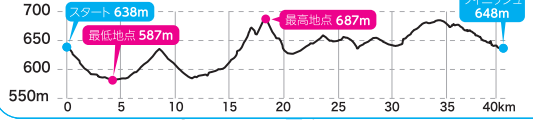

# 松本マラソン 2024

マラソンの部(42.195km)  
COURSE MAP

制限時間6時間

コース高低図

【スタート】  
エア・ウォーターアリーナ松本  
(松本市総合体育館)

↓

【フィニッシュ】  
やまびこドーム  
(信州スカイパーク)

— 2024  
- - - 2023

● 山の神ゾーン(2024)  
● 山の神ゾーン(2023)

※コースマップは4月現在のものです。施設等変更になる場合もございます。  
※収容関門、給水所、救護所は地点が確定した公式HP等でお知らせします。

【修正ポイント④】  
○空港南トンネルを回避  
○スカイパーク内のクネクネ道をまっすぐに走りやすく!

【修正ポイント③】  
スカイパーク手前のゲキ坂がチョイ坂に!

【修正ポイント①】  
中町通りを回避し、深志二丁目交差点からあがたの森通りへ(道路が広く)

【修正ポイント②】  
○山の神ゾーン(区間賞)は継続  
※10km間 → 5km間へ  
○中盤約6kmの上り坂を半減!  
○約700mあった急な下り坂が緩やかに!

フィニッシュ  
やまびこドーム

中間点